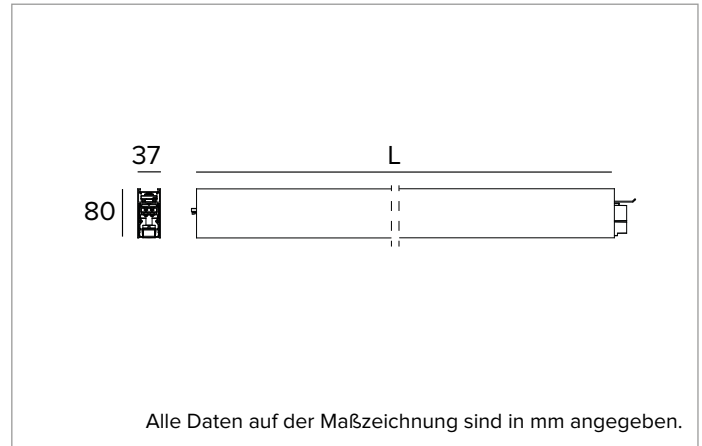

T003MY830ELPW | LOGICO EASY System 37 - UGR19

Lineare LED-Leuchte für Deckenanbau- oder Pendelmontage

	3000K	H(m)	D1(m)	D2(m)	E _{max} (lx)		
	Ra80		66°	64°			
	Fixture Power	23W	1	1.29	1.26	2214	
	Source Flux	3092lm	2	2.58	2.52	553	
	Fixture Flux	3092lm	3	3.86	3.78	246	
Efficacy	134lm/W	4	5.15	5.04	138		
G0347A	I _{max} =810cd/klm	I _{max}	2505cd	5	6.44	6.30	89

Abstrahlung: DIREKT

Optik: ZELLULÄRE

Optische Effizienz: 100%

Leuchten-Lichtstrom: 3092lm

Lichtausbeute: 134lm/W

Fotobiologische Sicherheit: Risikogruppe 0 (RG 0 = kein Risiko)

MECHANISCHE MERKMALE

Gehäuse aus lackiertem stranggepresstem Aluminium mit 37mm Breite. Obere Abdeckung aus weißem PVC.

Farbe und Oberfläche: Weiß

Abmessungen: L=1400mm

Gewicht: 2,75Kg

Version: LINEAR

Schutzart: IP40

Mechanische Belastbarkeit: IK02

ELEKTRISCHE MERKMALE

Integrierter elektronischer ON-OFF Treiber. "Easy Connection"-System für eine schnelle Verbindung zwischen den Modulen des Systems dank der vorkonfektionierten Stecker-/Buchsen-Verbindungselemente. Komplett mit 1,5 mm² Durchgangsverdrahtung, die eine maximale Länge von 18 Metern ermöglicht. Leuchten gemäß EN 60598-2-22 für die Stromversorgung über ein zentrales Notstromsystem CPSS (Central Power Supply System); Bereiche mit hohem Risiko ausgeschlossen. Die voreingestellte Leistungsaufnahme und der voreingestellte Lichtstrom betragen 100% an AC und 100% an DC.