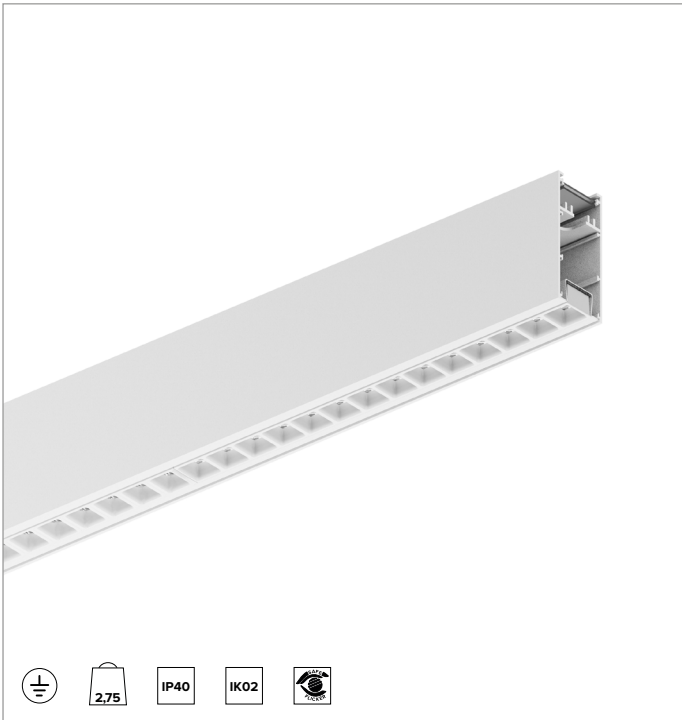

T003MY830ELPW | LOGICO EASY System 37 - UGR19

Lineare LED-Leuchte für Deckenanbau- oder Pendelmontage

	3000K	H(m)	D1(m)	D2(m)	E _{max} (lx)		
	Ra80		66°	64°			
	Fixture Power	23W	1	1.29	1.26	2214	
	Source Flux	3092lm	2	2.58	2.52	553	
	Fixture Flux	3092lm	3	3.86	3.78	246	
Efficacy	134lm/W	4	5.15	5.04	138		
G0347A	I _{max} =810cd/klm	I _{max}	2505cd	5	6.44	6.30	89

Abstrahlung: DIREKT

Optik: ZELLULÄRE

Optische Effizienz: 100%

Leuchten-Lichtstrom: 3092lm

Lichtausbeute: 134lm/W

Fotobiologische Sicherheit: Risikogruppe 0 (RG 0 = kein Risiko)

MECHANISCHE MERKMALE

Gehäuse aus lackiertem stranggepresstem Aluminium mit 37mm Breite. Obere Abdeckung aus weißem PVC.

Farbe und Oberfläche: Weiß

Abmessungen: L=1400mm

Gewicht: 2,75Kg

Version: LINEAR

Schutzart: IP40

Mechanische Belastbarkeit: IK02

ELEKTRISCHE MERKMALE

Integrierter elektronischer ON-OFF Treiber. "Easy Connection"-System für eine schnelle Verbindung zwischen den Modulen des Systems dank der vorkonfektionierten Stecker-/Buchsen-Verbindungselemente. Komplett mit 1,5 mm² Durchgangsverdrahtung, die eine maximale Länge von 18 Metern ermöglicht. Leuchten gemäß EN 60598-2-22 für die Stromversorgung über ein zentrales Notstromsystem CPSS (Central Power Supply System); Bereiche mit hohem Risiko ausgeschlossen. Die voreingestellte Leistungsaufnahme und der voreingestellte Lichtstrom betragen 100% an AC und 100% an DC.